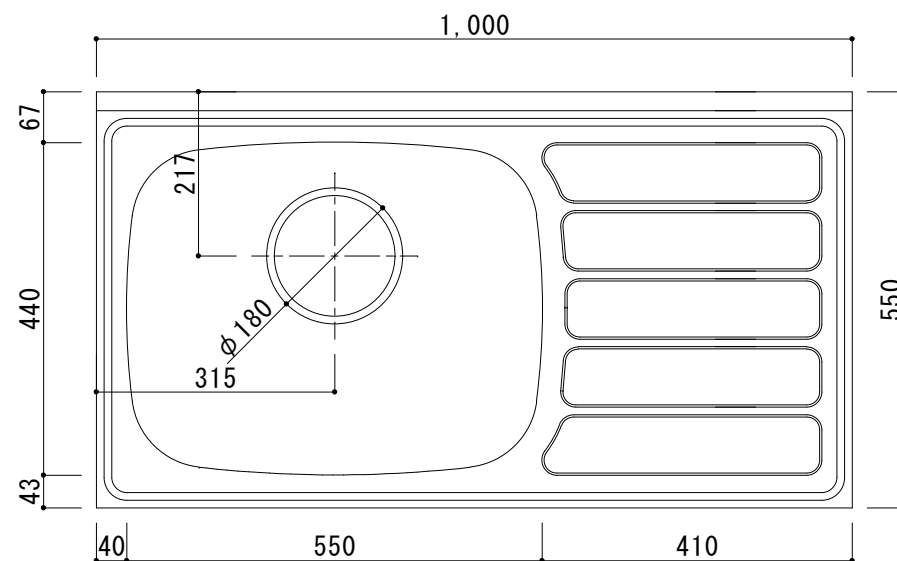

日の出Ⅱ HSⅡ1000(左)

天板	SUS430 0.4t BA仕上
シンク	SUS430 0.4t N04仕上
扉	化粧ハ <sup>°</sup> - $\phi$ 15mm 小口テーブ <sup>°</sup> 貼
側板	化粧ハ <sup>°</sup> - $\phi$ 15mm 小口テーブ <sup>°</sup> 貼
背板	無塗装合板
底板	ステンレス貼
取手	ハ <sup>°</sup> -ルハンドル(白)
丁番	スライド <sup>°</sup> 丁番
巾木	カラー合板(ブラウン)
付属品	包丁差・ストレーナ-180 $\phi$ 排水ホース・ホース回転板

備考	図番	縮尺	日付	作成	13/08/01	工事名
	HSⅡ-N1000L	1/10		変更	②	
				変更	③	

品名	HSⅡ1000(左)
----	------------

システムキッチン・流し台・ホームタンク  
 サンライズ産商 株式会社