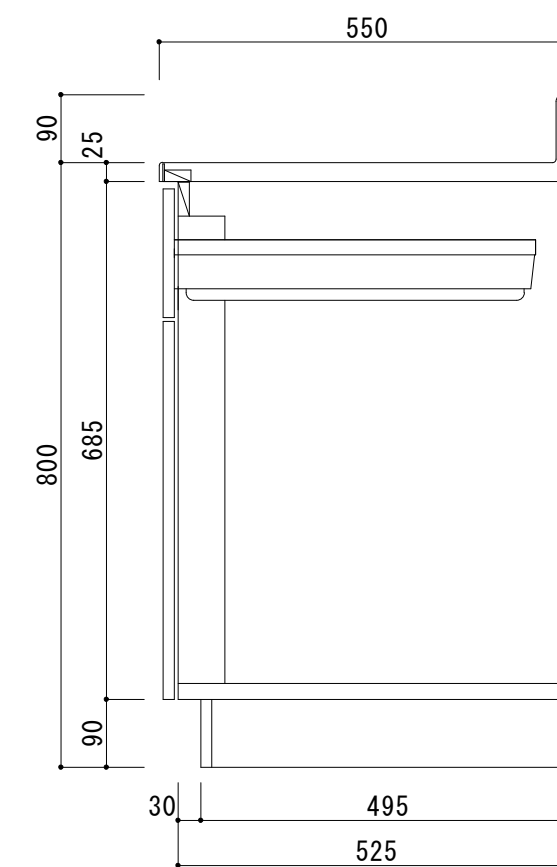

日の出Ⅱ HSⅡ1000(左)

天板	SUS430 0.4t BA仕上
シンク	SUS430 0.4t N04仕上
扉	化粧ハ <sup>°</sup> - $\phi$ 15mm 小口テーブ <sup>°</sup> 貼
側板	化粧ハ <sup>°</sup> - $\phi$ 15mm 小口テーブ <sup>°</sup> 貼
背板	無塗装合板
底板	ステンレス貼
取手	ハ <sup>°</sup> -ルハンドル(白)
丁番	スライド <sup>°</sup> 丁番
巾木	カラー合板(ブラウン)
付属品	包丁差・ストレーナ-180 $\phi$ 排水ホース・ホース回転板

備考	図番	縮尺	日付	作成	13/08/01	工事名
	HSⅡ-N1000L	1/10		変更	②	
				変更	③	

品名	HSⅡ1000(左)
----	------------

システムキッチン・流し台・ホームタンク  
 サンライズ産商 株式会社