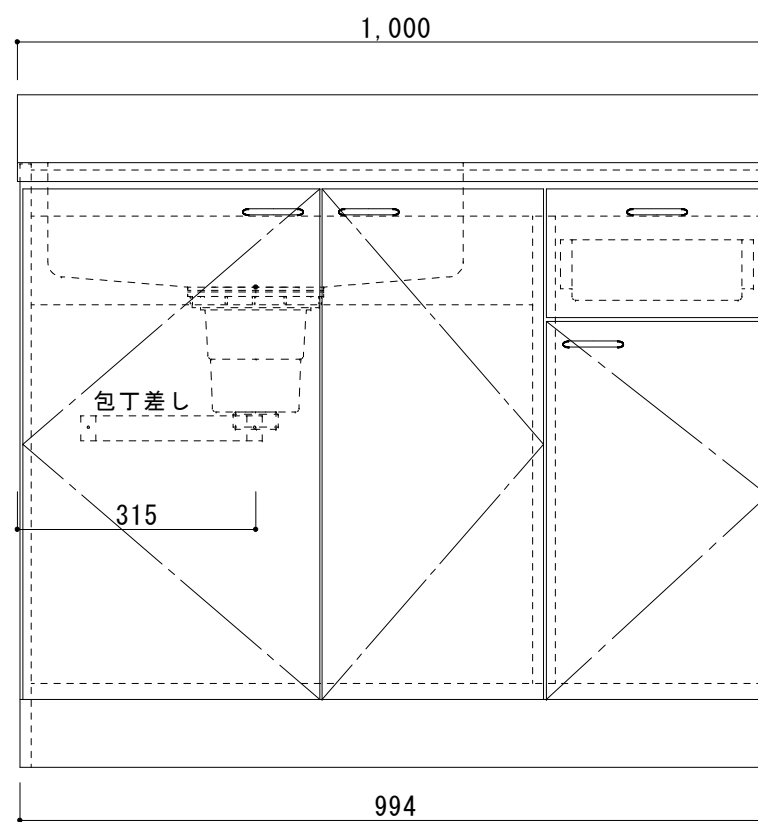

日の出Ⅱ HSⅡ1000(左)

天板	SUS430 0.4t BA仕上
シンク	SUS430 0.4t N04仕上
扉	化粧ハ <sup>°</sup> - $\phi$ 15mm 小口テーブ <sup>°</sup> 貼
側板	化粧ハ <sup>°</sup> - $\phi$ 15mm 小口テーブ <sup>°</sup> 貼
背板	無塗装合板
底板	ステンレス貼
取手	ハ <sup>°</sup> -ルハンドル(白)
丁番	スライド <sup>°</sup> 丁番
巾木	カラー合板(ブラウン)
付属品	包丁差・ストレーナ-180 $\phi$ 排水ホース・ホース回転板

備考	図番	縮尺	日付	作成	13/08/01	工事名
	HSⅡ-N1000L	1/10		変更	②	
				変更	③	

品名	HSⅡ1000(左)
----	------------

システムキッチン・流し台・ホームタンク  
 サンライズ産商 株式会社