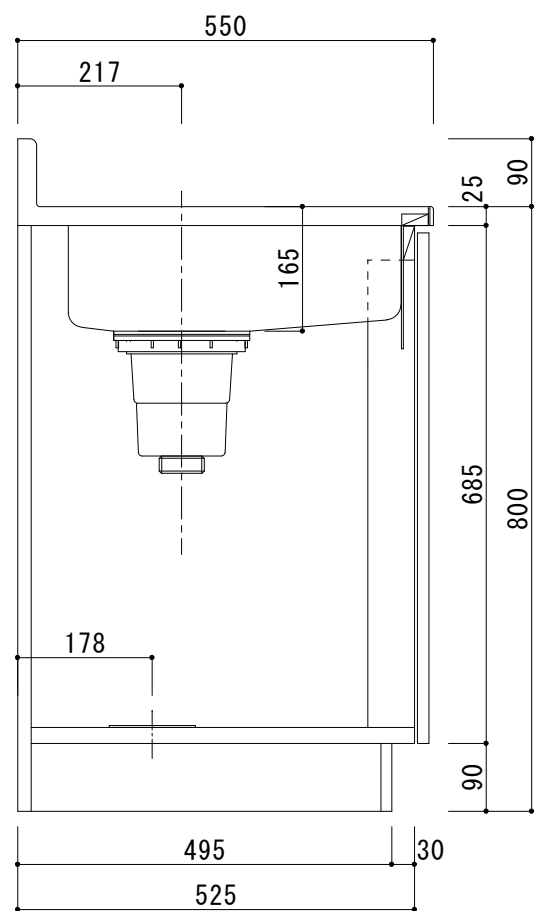

日の出Ⅱ HSⅡ1000(左)

天板	SUS430 0.4t BA仕上
シンク	SUS430 0.4t N04仕上
扉	化粧ハ <sup>°</sup> - $\phi$ 15mm 小口テーブ <sup>°</sup> 貼
側板	化粧ハ <sup>°</sup> - $\phi$ 15mm 小口テーブ <sup>°</sup> 貼
背板	無塗装合板
底板	ステンレス貼
取手	ハ <sup>°</sup> -ルハンドル(白)
丁番	スライド <sup>°</sup> 丁番
巾木	カラー合板(ブラウン)
付属品	包丁差・ストレーナ-180 $\phi$ 排水ホース・ホース回転板

備考	図番	縮尺	日付	作成	13/08/01	工事名
	HSⅡ-N1000L	1/10		変更	②	
				変更	③	

品名	HSⅡ1000(左)
----	------------

システムキッチン・流し台・ホームタンク  
 サンライズ産商 株式会社